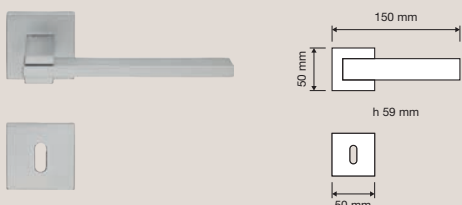

Collezione / Collection

1110 RB 019
Maniglia con rosetta
art.019 / Door handle
on rose art.019

1110 RB 024
Maniglia con rosetta
art.024 / Door
handle on rose
art.024

1110 RB 088
Maniglia con rosetta
art.088 / Door
handle on rose
art.088

1110 MN 240
Maniglione. Interassi
disponibili 240-300-
400-600-800. / Pull
handle. Available
distances 240-300-
400-600-800.

1110 MZ 240
Maniglione zancato.
Interassi disponibili
240-300-400-600-
800. / Offset pull
handle. Available
distances 240-300-
400-600-800.