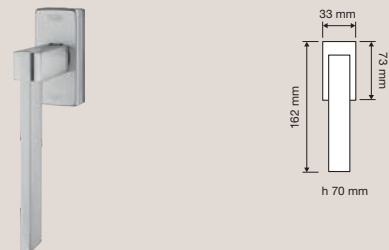

Collezione / Collection

1110 RB 019
Maniglia con rosetta
art.019 / Door handle
on rose art.019

1110 RB 024
Maniglia con rosetta
art.024 / Door
handle on rose
art.024

1110 RB 088
Maniglia con rosetta
art.088 / Door
handle on rose
art.088

1110 PL
Maniglia con placca /
Door handle on plate

1110 DK
Maniglia per finestra
con movimento DK 4
posizioni / Window
handle with DK
movement 4 clicks

1110 SK
Maniglia per finestra
con movimento
DK SmartBlock /
Window handle
with DK SmartBlock
movement

1110 MN 240
Maniglione. Interassi
disponibili 240-300-
400-600-800. / Pull
handle. Available
distances 240-300-
400-600-800.

1110 MZ 240
Maniglione zancato.
Interassi disponibili
240-300-400-600-
800. / Offset pull
handle. Available
distances 240-300-
400-600-800.