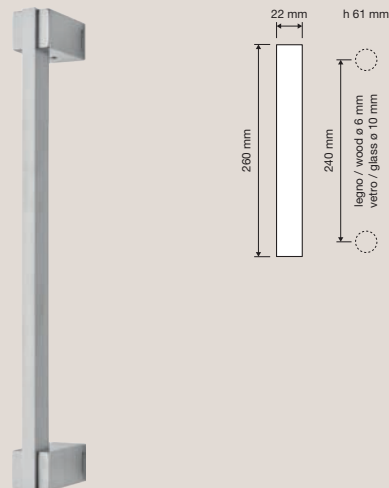

1110 PL
Maniglia con placca /
Door handle on plate

1110 DK
Maniglia per finestra
con movimento DK 4
posizioni / Window
handle with DK
movement 4 clicks

1110 SK
Maniglia per finestra
con movimento
DK SmartBlock /
Window handle
with DK SmartBlock
movement

1110 MN 240
Maniglione. Interassi
disponibili 240-300-
400-600-800. / Pull
handle. Available
distances 240-300-
400-600-800.

1110 MZ 240
Maniglione zancato.
Interassi disponibili
240-300-400-600-
800. / Offset pull
handle. Available
distances 240-300-
400-600-800.