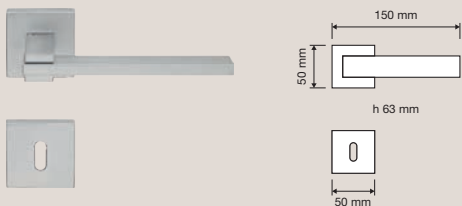

Collezione / Collection

1110 RB 019
Maniglia con rosetta
art.019 / Door handle
on rose art.019