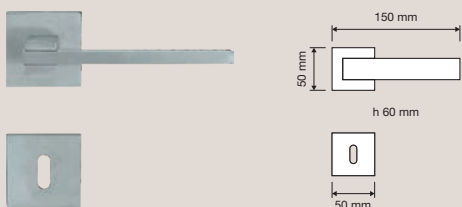

Collezione / Collection

1110 RB 019
Maniglia con rosetta
art.019 / Door handle
on rose art.019

1110 RB 024
Maniglia con rosetta
art.024 / Door
handle on rose
art.024

1110 RB 088
Maniglia con rosetta
art.088 / Door
handle on rose
art.088

1110 PL
Maniglia con placca /
Door handle on plate

1110 DK
Maniglia per finestra
con movimento DK 4
posizioni / Window
handle with DK
movement 4 clicks

1110 SK
Maniglia per finestra
con movimento
DK SmartBlock /
Window handle
with DK SmartBlock
movement

1110 MN 240
Maniglione. Interassi
disponibili 240-300-
400-600-800. / Pull
handle. Available
distances 240-300-
400-600-800.

1110 MZ 240
Maniglione zancato.
Interassi disponibili
240-300-400-600-
800. / Offset pull
handle. Available
distances 240-300-
400-600-800.