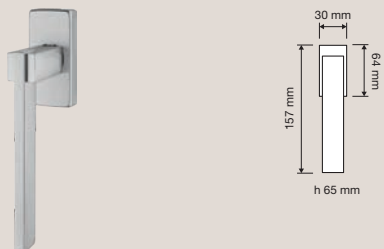

Collezione / Collection

1110 RB 019
Maniglia con rosetta
art.019 / Door handle
on rose art.019

1110 RB 024
Maniglia con rosetta
art.024 / Door
handle on rose
art.024

1110 RB 088
Maniglia con rosetta
art.088 / Door
handle on rose
art.088

1110 PL
Maniglia con placca /
Door handle on plate

1110 DK
Maniglia per finestra
con movimento DK 4
posizioni / Window
handle with DK
movement 4 clicks

1110 SK
Maniglia per finestra
con movimento
DK SmartBlock /
Window handle
with DK SmartBlock
movement

1110 MN 240
Maniglione. Interassi
disponibili 240-300-
400-600-800. / Pull
handle. Available
distances 240-300-
400-600-800.

1110 MZ 240
Maniglione zancato.
Interassi disponibili
240-300-400-600-
800. / Offset pull
handle. Available
distances 240-300-
400-600-800.