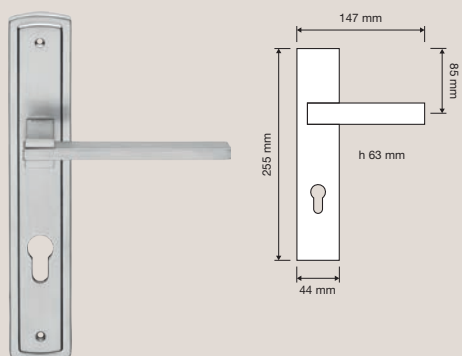

Collezione / Collection

1110 RB 019
Maniglia con rosetta
art.019 / Door handle
on rose art.019

1110 RB 024
Maniglia con rosetta
art.024 / Door
handle on rose
art.024

1110 RB 088
Maniglia con rosetta
art.088 / Door
handle on rose
art.088

1110 PL
Maniglia con placca /
Door handle on plate

1110 DK
Maniglia per finestra
con movimento DK 4
posizioni / Window
handle with DK
movement 4 clicks

1110 SK
Maniglia per finestra
con movimento
DK SmartBlock /
Window handle
with DK SmartBlock
movement

1110 MN 240
Maniglione. Interassi
disponibili 240-300-
400-600-800. / Pull
handle. Available
distances 240-300-
400-600-800.

1110 MZ 240
Maniglione zancato.
Interassi disponibili
240-300-400-600-
800. / Offset pull
handle. Available
distances 240-300-
400-600-800.