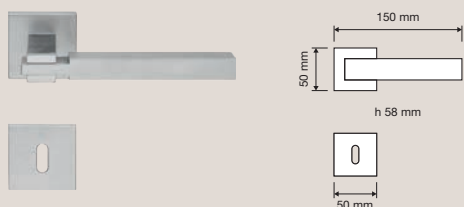

Collezione / Collection

1050 RB 019
Maniglia con rosetta
art.019 / Door handle
on rose art.019

1050 RB 024
Maniglia con rosetta
art.024 / Door
handle on rose
art.024

1050 RB 088
Maniglia con rosetta
art.088 / Door
handle on rose
art.088

1050 RB 102
Maniglia con rosetta
art.102 / Door handle
on rose art.102

1048 PL
Maniglia con placca /
Door handle on plate

1050 DK
Maniglia per finestra
con movimento DK 4
posizioni / Window
handle with DK
movement 4 clicks

1050 MZ 240
Maniglione zancato.
Interassi disponibili
240-320-440-500-
800. / Offset pull
handle. Available
distances 240-320-
440-500-800.

1050 CH
Chiave / Door key