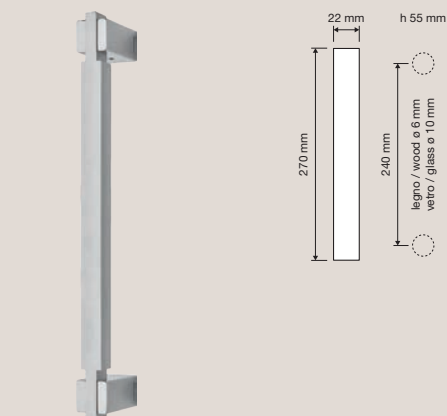

1050 RB 102
Maniglia con rosetta
art.102 / Door handle
on rose art.102

1048 PL
Maniglia con placca /
Door handle on plate

1050 DK
Maniglia per finestra
con movimento DK 4
posizioni / Window
handle with DK
movement 4 clicks

1050 SK
Maniglia per finestra
con movimento
DK SmartBlock /
Window handle
with DK SmartBlock
movement

1050 MN 240
Maniglione. Interassi
disponibili 240-320-
440-500-800. / Pull
handle. Available
distances 240-320-
440-500-800.

1050 MZ 240
Maniglione zancato.
Interassi disponibili
240-320-440-500-
800. / Offset pull
handle. Available
distances 240-320-
440-500-800.

1050 CH
Chiave / Door key