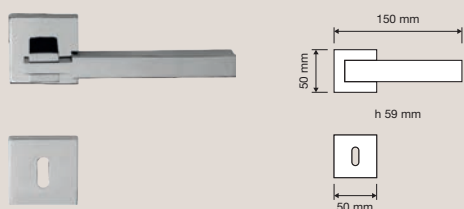

Collezione / Collection

1050 RB 019
Maniglia con rosetta
art.019 / Door handle
on rose art.019

1050 RB 024
Maniglia con rosetta
art.024 / Door
handle on rose
art.024

1050 RB 088
Maniglia con rosetta
art.088 / Door
handle on rose
art.088

1050 RB 102
Maniglia con rosetta
art.102 / Door handle
on rose art.102

1048 PL
Maniglia con placca /
Door handle on plate

1050 DK
Maniglia per finestra
con movimento DK 4
posizioni / Window
handle with DK
movement 4 clicks

1050 MZ 240
Maniglione zancato.
Interassi disponibili
240-320-440-500-
800. / Offset pull
handle. Available
distances 240-320-
440-500-800.

1050 CH
Chiave / Door key