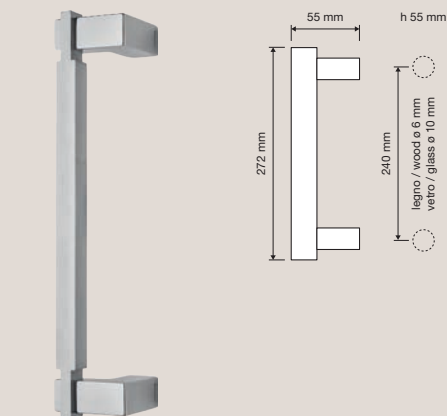

Collezione / Collection

1050 RB 019
Maniglia con rosetta
art.019 / Door handle
on rose art.019

1050 RB 024
Maniglia con rosetta
art.024 / Door
handle on rose
art.024

1050 RB 088
Maniglia con rosetta
art.088 / Door
handle on rose
art.088

1050 RB 102
Maniglia con rosetta
art.102 / Door handle
on rose art.102

1048 PL
Maniglia con placca /
Door handle on plate

1050 DK
Maniglia per finestra
con movimento DK 4
posizioni / Window
handle with DK
movement 4 clicks

1050 SK
Maniglia per finestra
con movimento
DK SmartBlock /
Window handle
with DK SmartBlock
movement

1050 MN 240
Maniglione. Interassi
disponibili 240-320-
440-500-800. / Pull
handle. Available
distances 240-320-
440-500-800.

1050 MZ 240
Maniglione zancato.
Interassi disponibili
240-320-440-500-
800. / Offset pull
handle. Available
distances 240-320-
440-500-800.

1050 CH
Chiave / Door key