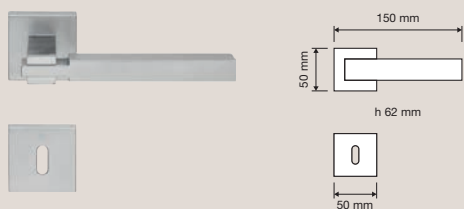

Collezione / Collection

1050 RB 019
Maniglia con rosetta
art.019 / Door handle
on rose art.019