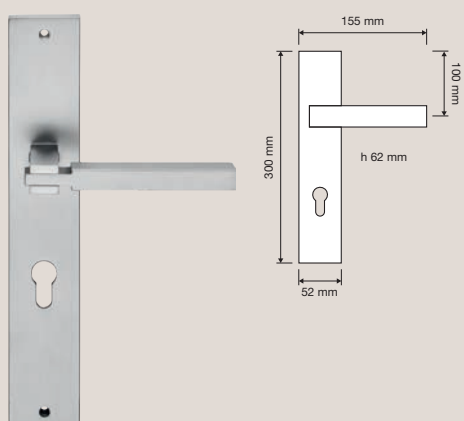

Collezione / Collection

1050 RB 019
Maniglia con rosetta
art.019 / Door handle
on rose art.019

1050 RB 024
Maniglia con rosetta
art.024 / Door
handle on rose
art.024

1050 RB 088
Maniglia con rosetta
art.088 / Door
handle on rose
art.088

1050 RB 102
Maniglia con rosetta
art.102 / Door handle
on rose art.102

1048 PL
Maniglia con placca /
Door handle on plate

1050 DK
Maniglia per finestra
con movimento DK 4
posizioni / Window
handle with DK
movement 4 clicks

1050 SK
Maniglia per finestra
con movimento
DK SmartBlock /
Window handle
with DK SmartBlock
movement

1050 MN 240
Maniglione. Interassi
disponibili 240-320-
440-500-800. / Pull
handle. Available
distances 240-320-
440-500-800.

1050 MZ 240
Maniglione zancato.
Interassi disponibili
240-320-440-500-
800. / Offset pull
handle. Available
distances 240-320-
440-500-800.

1050 CH
Chiave / Door key