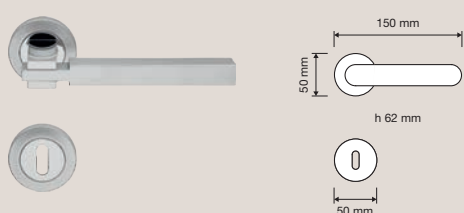

Collezione / Collection

1050 RB 019
Maniglia con rosetta
art.019 / Door handle
on rose art.019

1050 RB 024
Maniglia con rosetta
art.024 / Door
handle on rose
art.024

1050 RB 088
Maniglia con rosetta
art.088 / Door
handle on rose
art.088

1050 RB 102
Maniglia con rosetta
art.102 / Door handle
on rose art.102

1048 PL
Maniglia con placca /
Door handle on plate

1050 DK
Maniglia per finestra
con movimento DK 4
posizioni / Window
handle with DK
movement 4 clicks

1050 SK
Maniglia per finestra
con movimento
DK SmartBlock /
Window handle
with DK SmartBlock
movement

1050 MN 240
Maniglione. Interassi
disponibili 240-320-
440-500-800. / Pull
handle. Available
distances 240-320-
440-500-800.

1050 MZ 240
Maniglione zancato.
Interassi disponibili
240-320-440-500-
800. / Offset pull
handle. Available
distances 240-320-
440-500-800.

1050 CH
Chiave / Door key