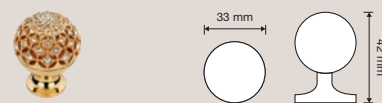

1740 PB 0033
Pomolo per mobile /
Cabinet knob