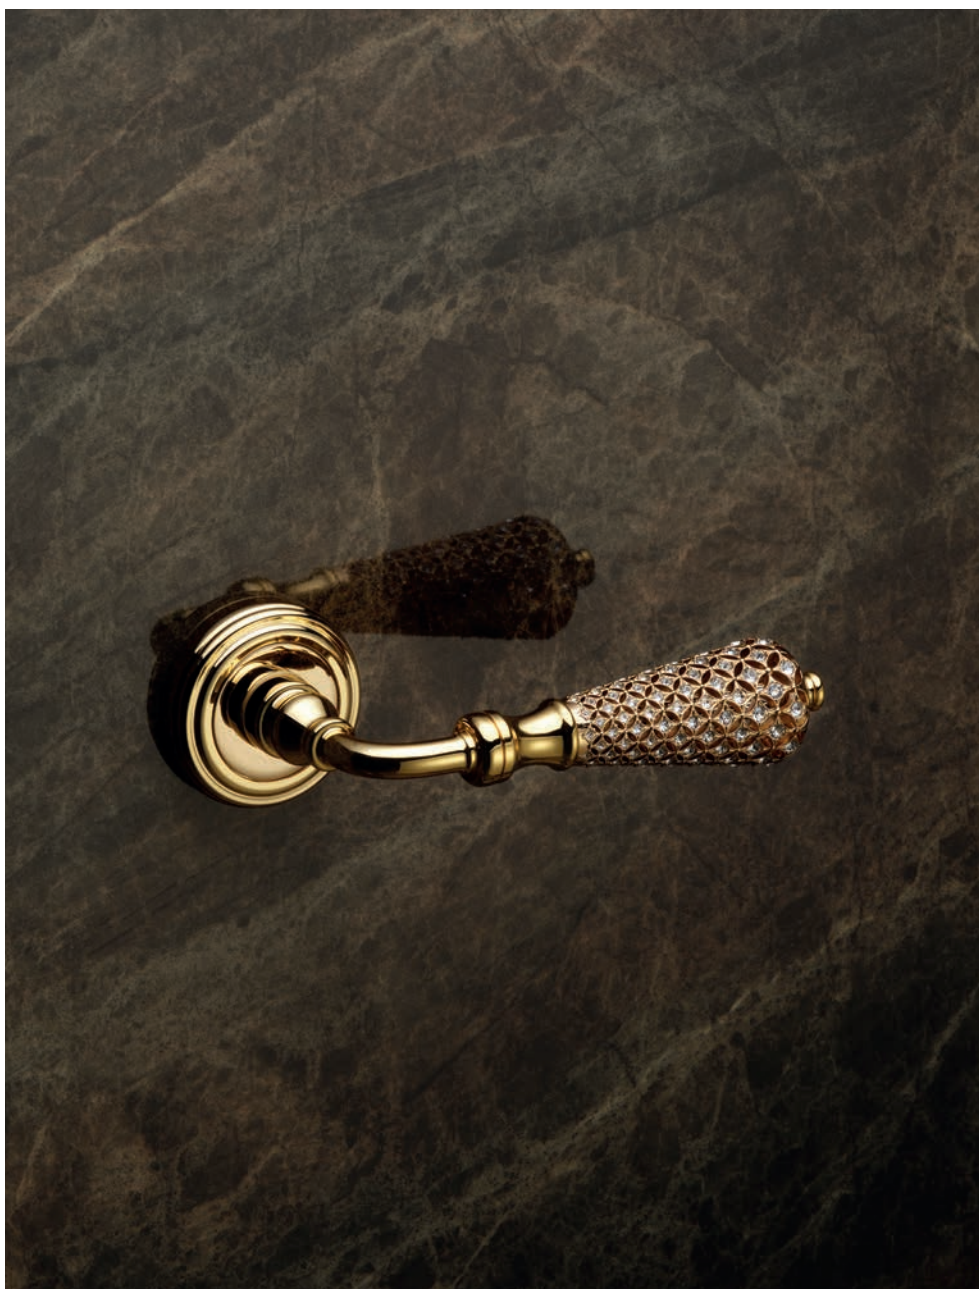

Sogno

Finiture / Finishes

CR | Cromo lucido /
Polished chrome

OZ | Oro zecchino /
Gold plated

Cristalli / Crystals

Linea Cali utilizza
esclusivamente cristalli
Swarovski® originali.
/ Linea Cali uses only
original Swarovski®
crystals.

Affascinante ed elegante, permeata da forme classiche e intramontabili, pronta ad aprire le porte delle residenze più esclusive con la sua impugnatura tempestata di cristalli SWAROVSKI®.

Charming and elegant, permeated by classic and timeless shapes, ready to open the doors of the most exclusive residences with its handgrip studded with SWAROVSKI® crystals.