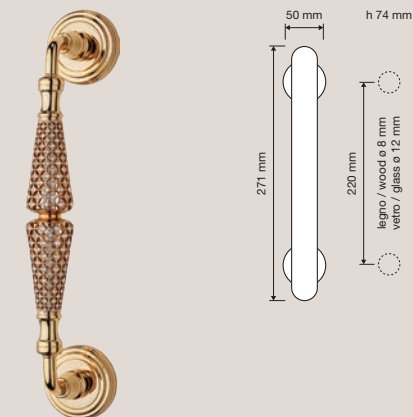

## Collezione / Collection

1740 RB 011  
Maniglia con rosetta  
art.011 / Door handle  
on rose art.011

1740 PG 011  
Pomolo a girare  
con rosetta art.011  
/ Turnable knob on  
rose art.011

1740 PL  
Maniglia con placca  
art.1390 / Door  
handle on plate  
art.1390

1740 MN 220 011  
Maniglione con  
rosette art.011 / Pull  
handle on roses  
art.011

1740 DK  
Maniglia per finestra  
con movimento DK 4  
posizioni / Window  
handle with DK  
movement 4 clicks

1740 PB 0033  
Pomolo per mobile /  
Cabinet knob