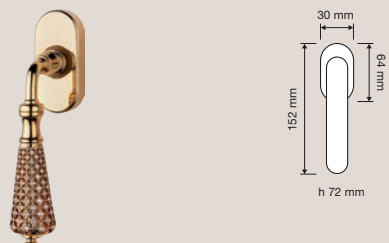

## Collezione / Collection

1740 RB 011  
Maniglia con rosetta  
art.011 / Door handle  
on rose art.011

1740 PG 011  
Pomolo a girare  
con rosetta art.011  
/ Turnable knob on  
rose art.011

1740 PL  
Maniglia con placca  
art.1390 / Door  
handle on plate  
art.1390

1740 MN 220 011  
Maniglione con  
rosette art.011 / Pull  
handle on roses  
art.011

1740 DK  
Maniglia per finestra  
con movimento DK 4  
posizioni / Window  
handle with DK  
movement 4 clicks

1740 PB 0033  
Pomolo per mobile /  
Cabinet knob