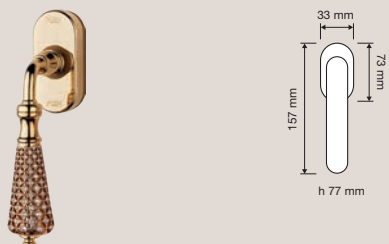

1740 SK
Maniglia per finestra
con movimento
DK SmartBlock /
Window handle
with DK SmartBlock
movement