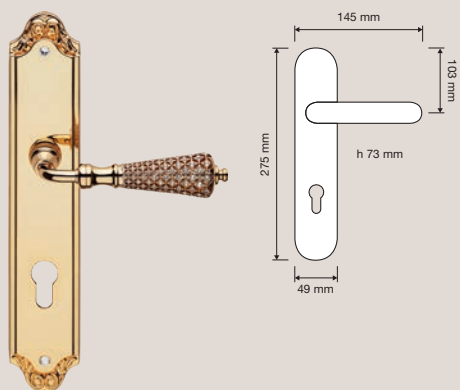

## Collezione / Collection

1740 RB 011  
Maniglia con rosetta  
art.011 / Door handle  
on rose art.011

1740 PG 011  
Pomolo a girare  
con rosetta art.011  
/ Turnable knob on  
rose art.011

1740 PL  
Maniglia con placca  
art.1390 / Door  
handle on plate  
art.1390

1740 MN 220 011  
Maniglione con  
rosette art.011 / Pull  
handle on roses  
art.011

1740 DK  
Maniglia per finestra  
con movimento DK 4  
posizioni / Window  
handle with DK  
movement 4 clicks

1740 PB 0033  
Pomolo per mobile /  
Cabinet knob